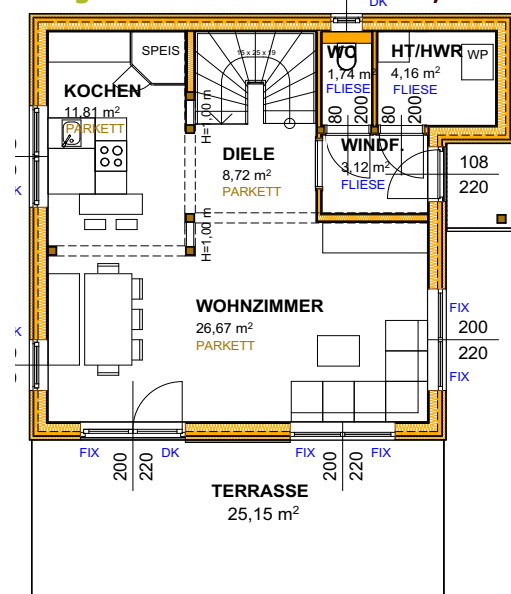

Aussenfassade fertig verputzt, Putzträger Holzweichfaser, darunter Agepan, Holzriegelwand inkl. Wärmedämmung Zellulose, innen OSB und Rigips (doppelte Beplankung) im gesamten Haus, Zwischendecke Tramdecke Fichte Sicht, Fensterelemente und Balkontüren Firma Katzbeck Ug=0,5 W/m²K PVC (Holz/Alu gegen Aufpreis) inkl. Hauseingangstür in Holz/Alu, Dachstuhl Sparren und Pfetten Fichte Sicht mit Aufsparrendämmung inkl. Dachdeckung Bramac, Veluxfenster und Spenglerarbeiten, Estrich, Gerüst und Transport, inkl. Einreichplanung, Energieausweis und Blower Door Messung.

Erdgeschoss 9,25 m

verbaute Fläche | 72 m²
Nettogrundfläche | 109 m²